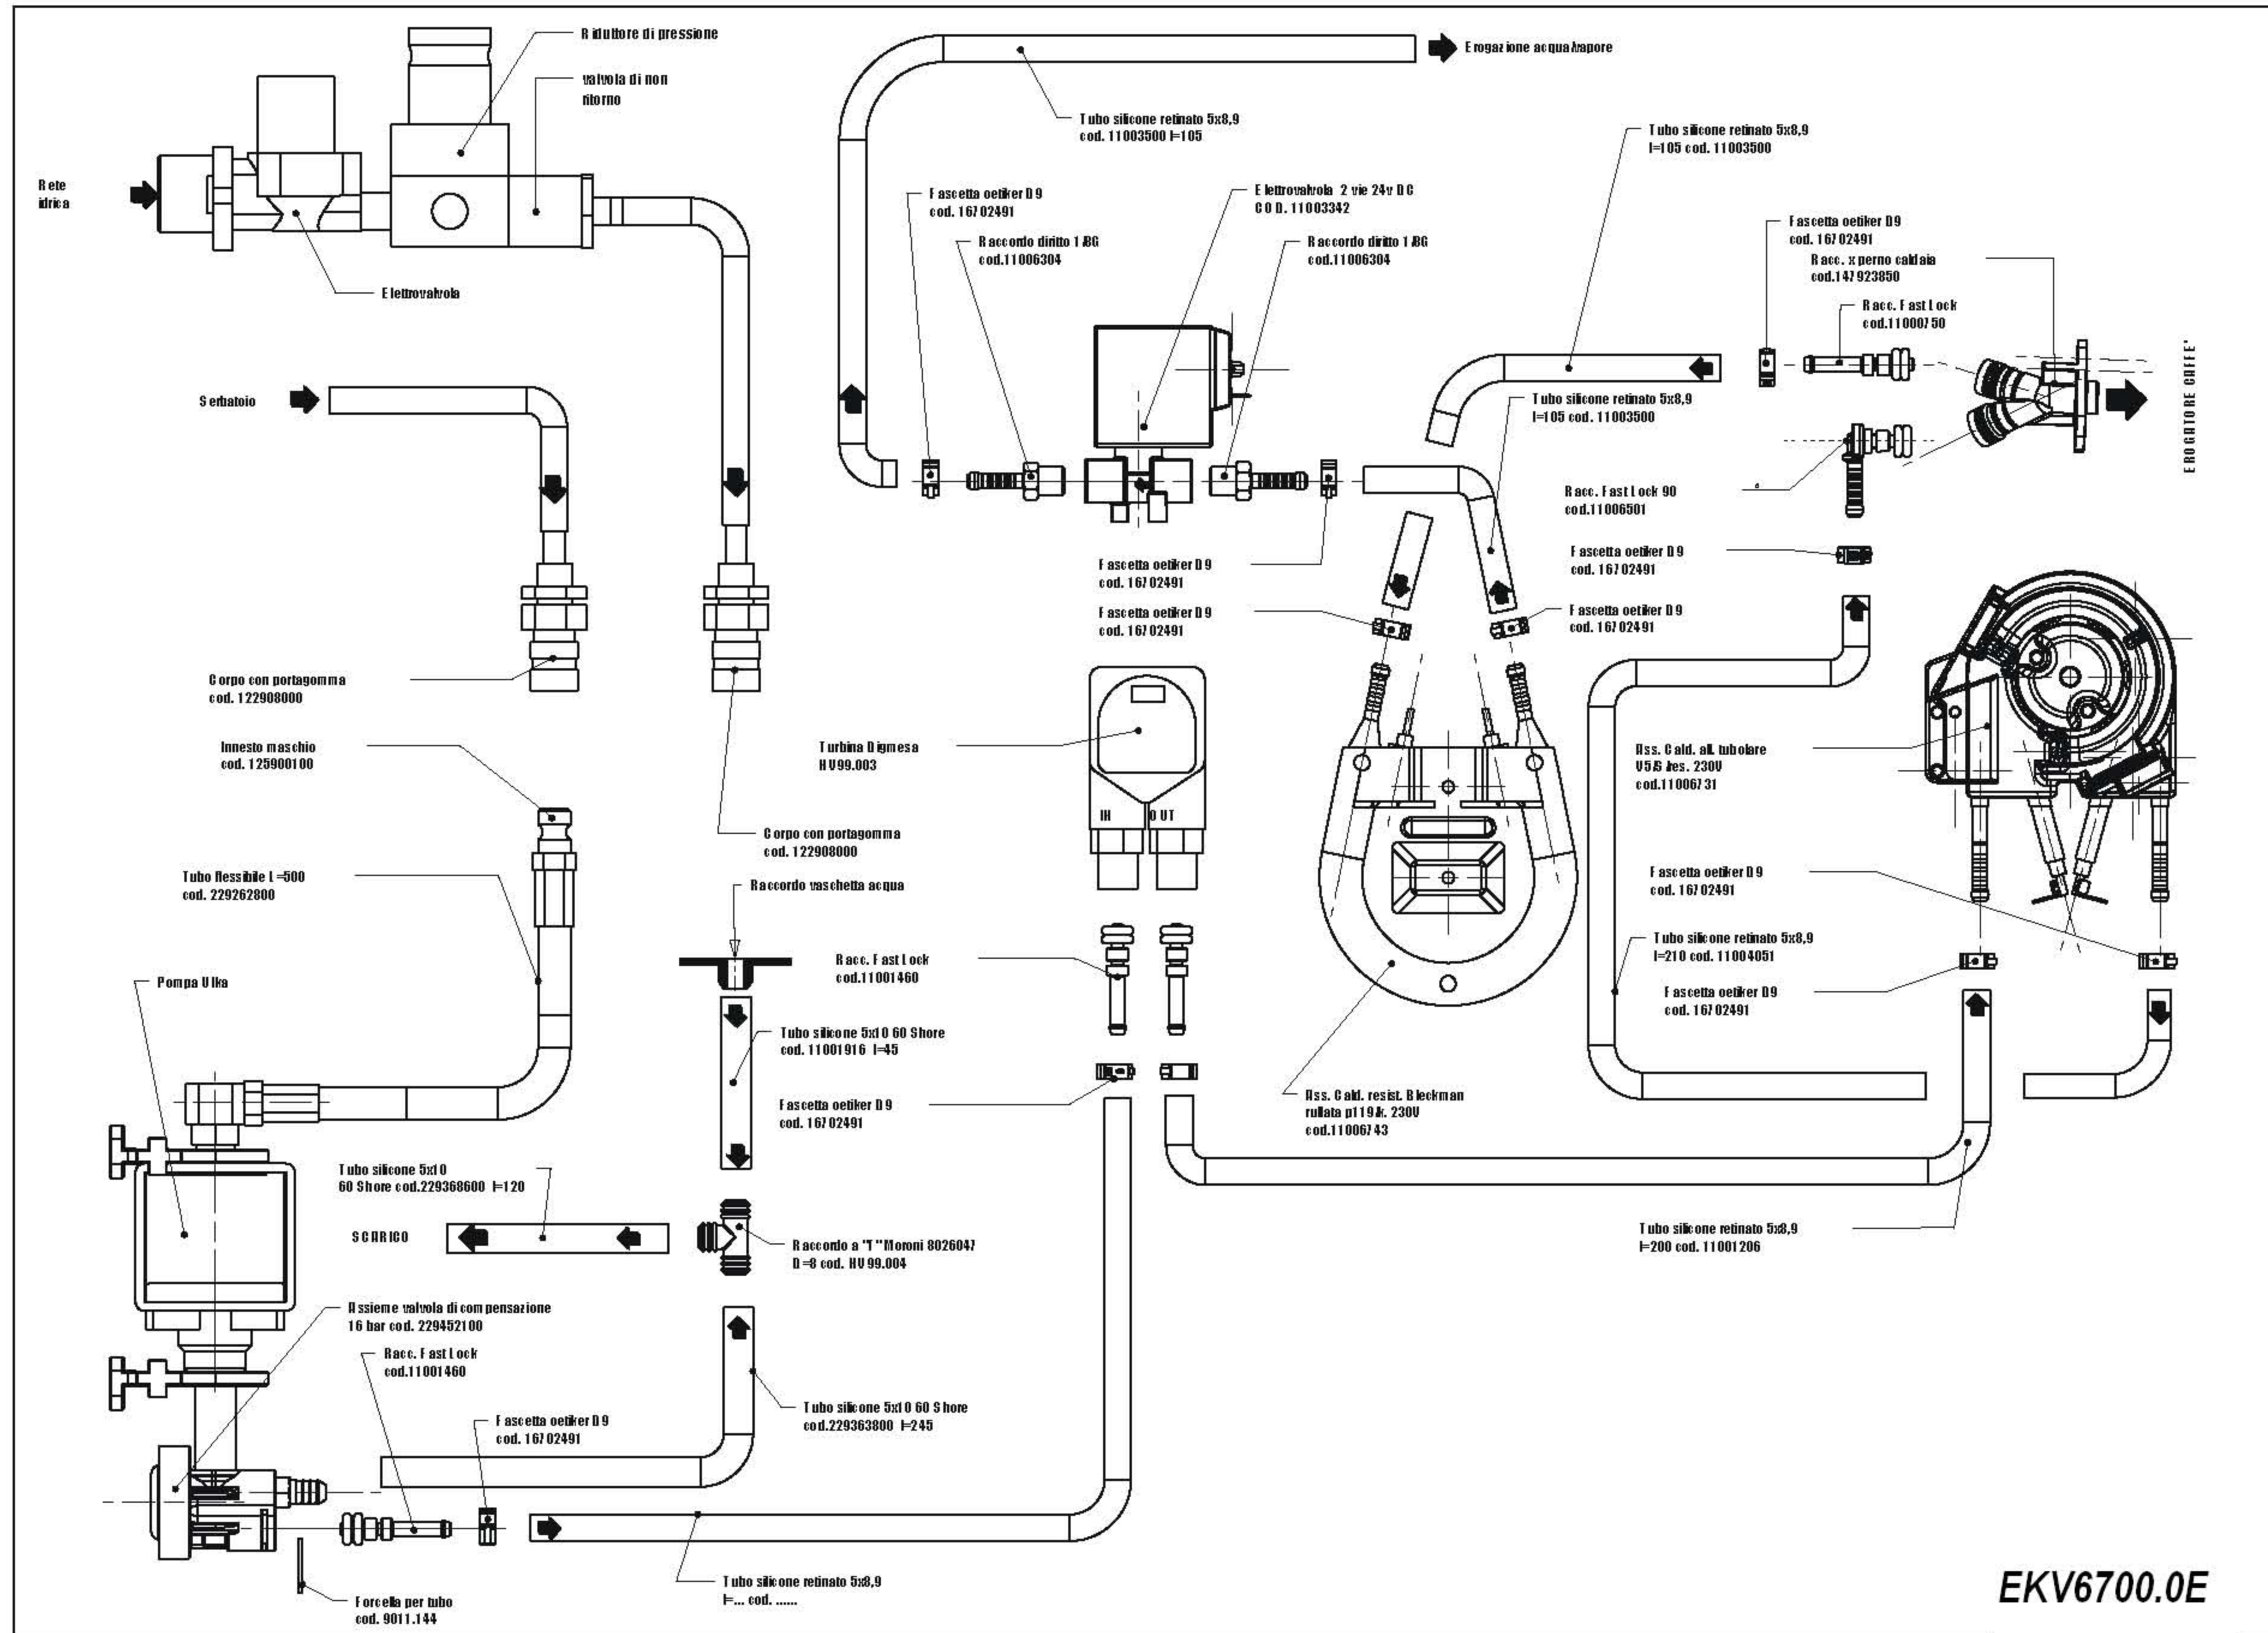

# Schaltplan / Wiring diagram

EKV6700.0E

# Schaltplan / Water circuit diagram

EKV6700.0E

# Schaltplan / Water circuit plumbing diagram

EKV6700.0E