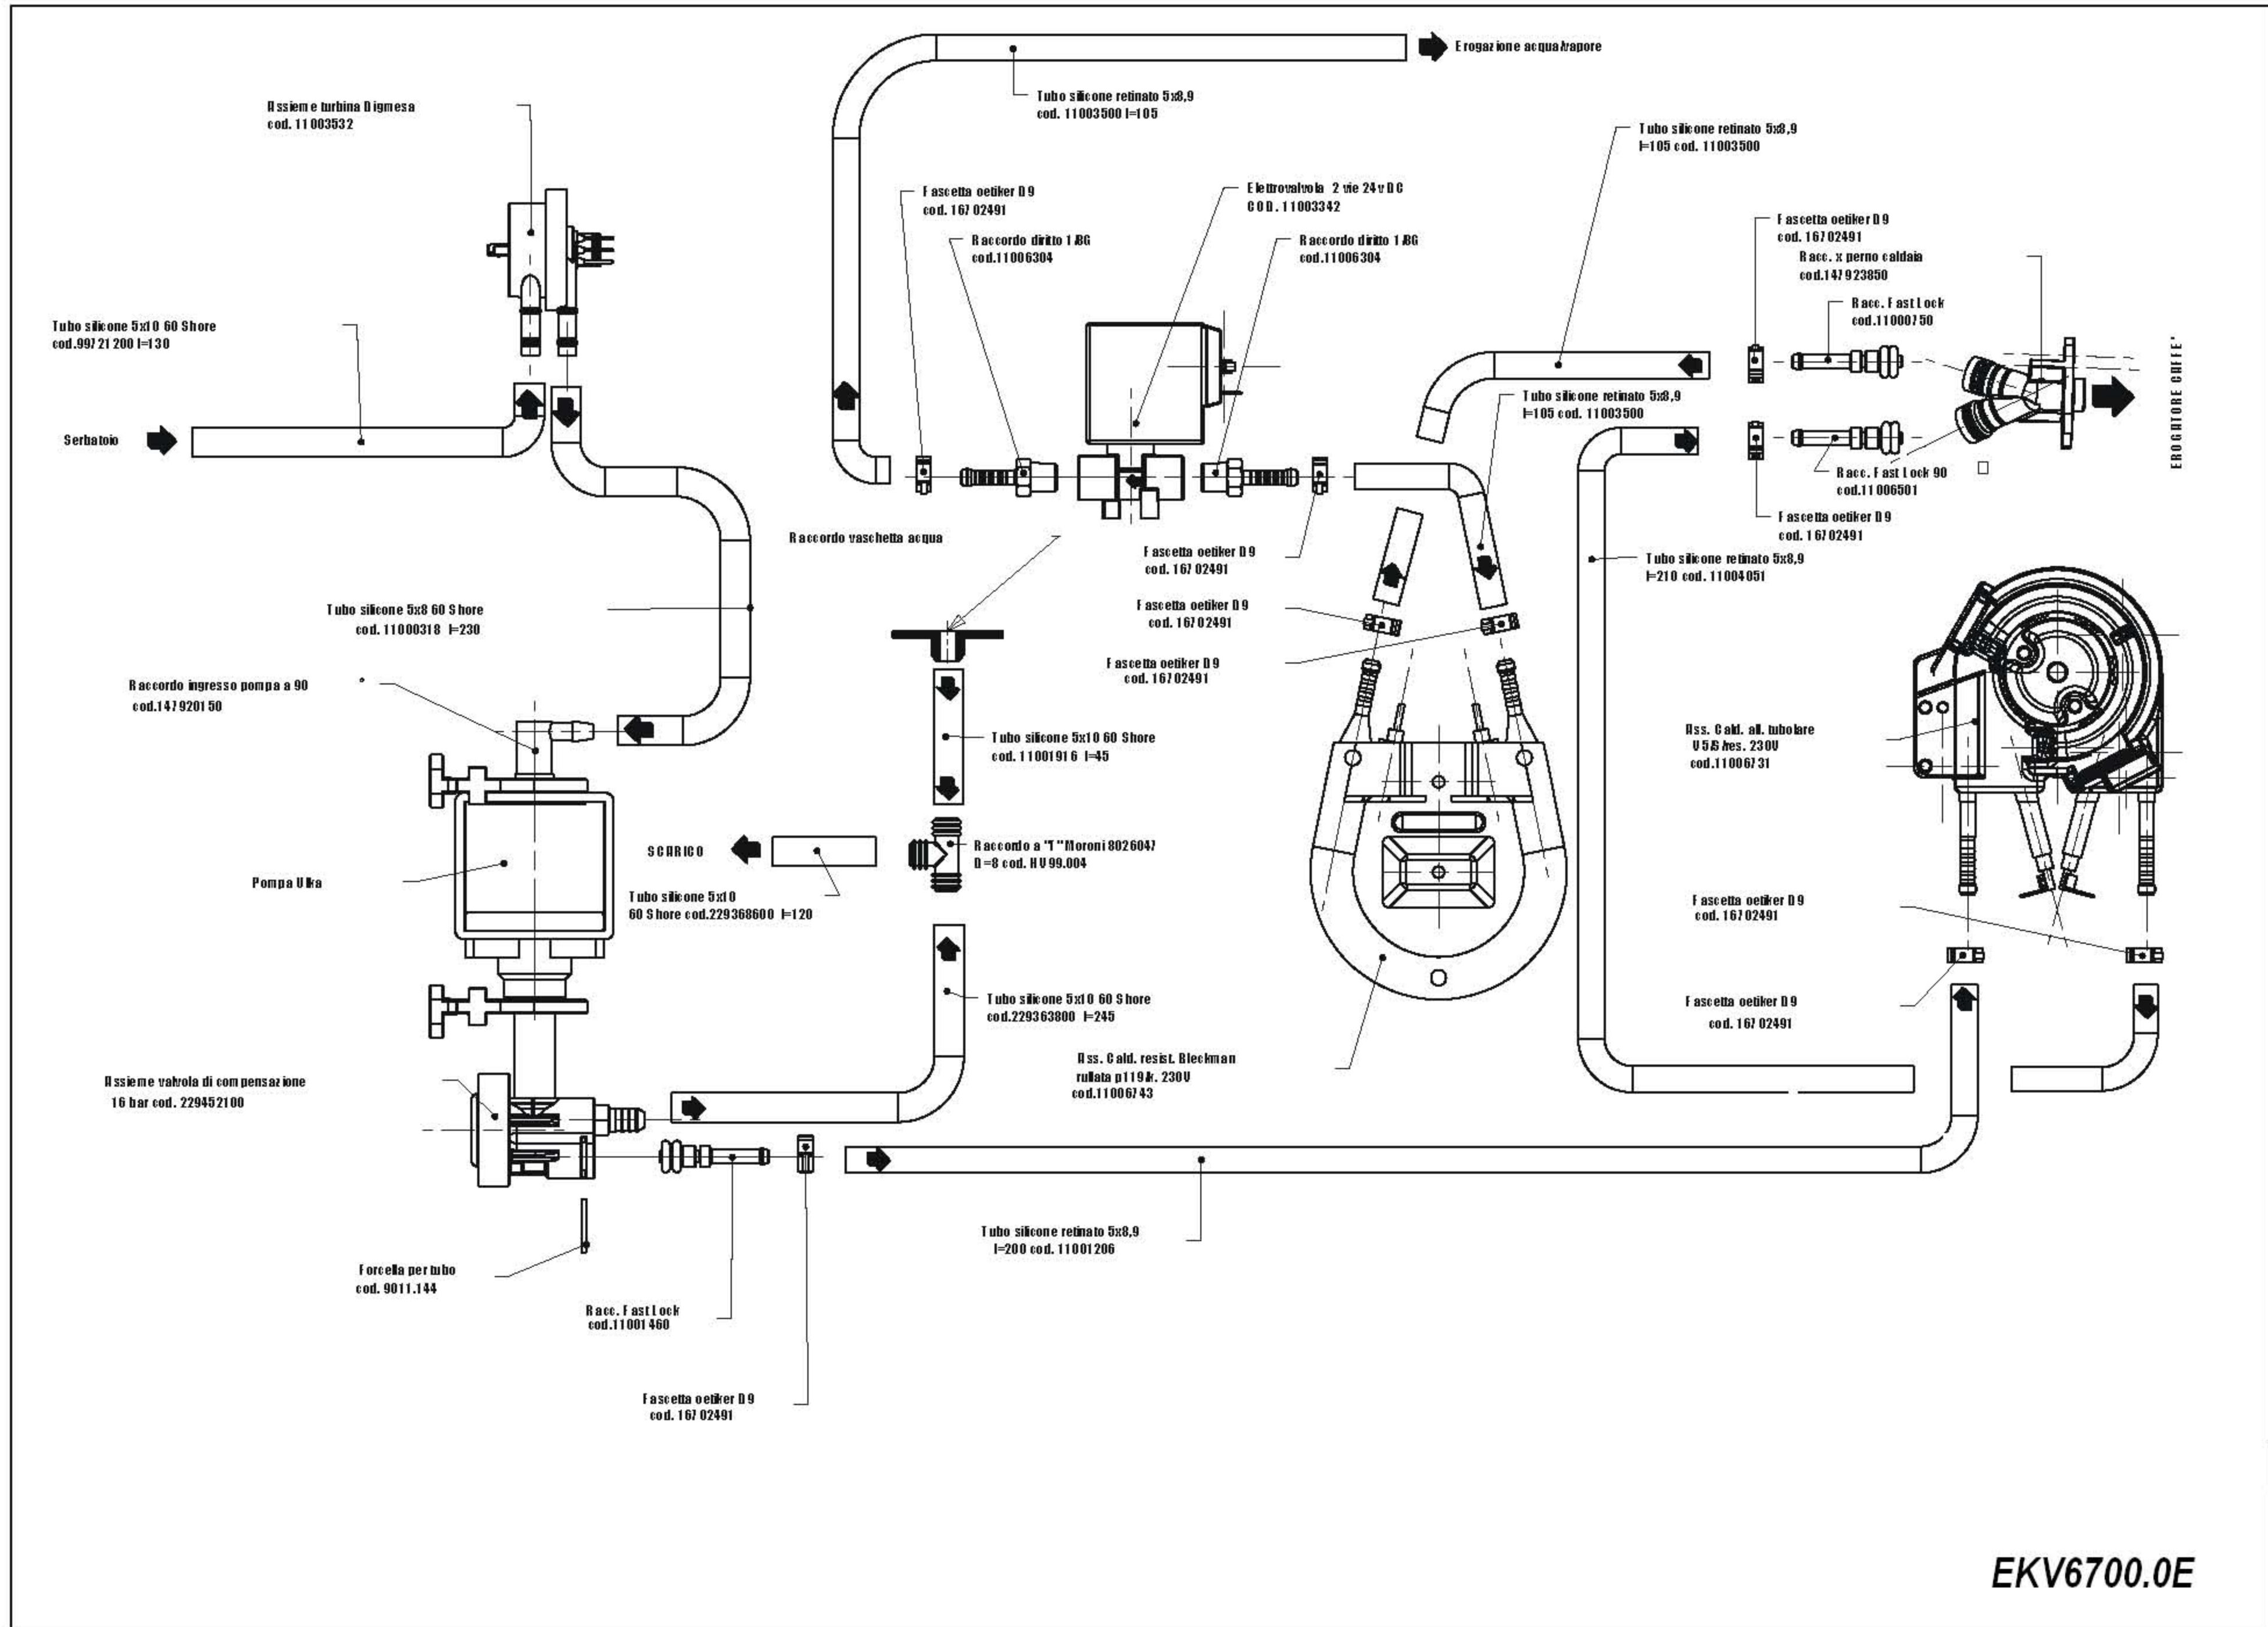

# Schaltplan / Wiring diagram

EKV6700.0E

# Schaltplan / Water circuit diagram

EKV6700.0E

# Schaltplan / Water circuit plumbing diagram

EKV6700.0E