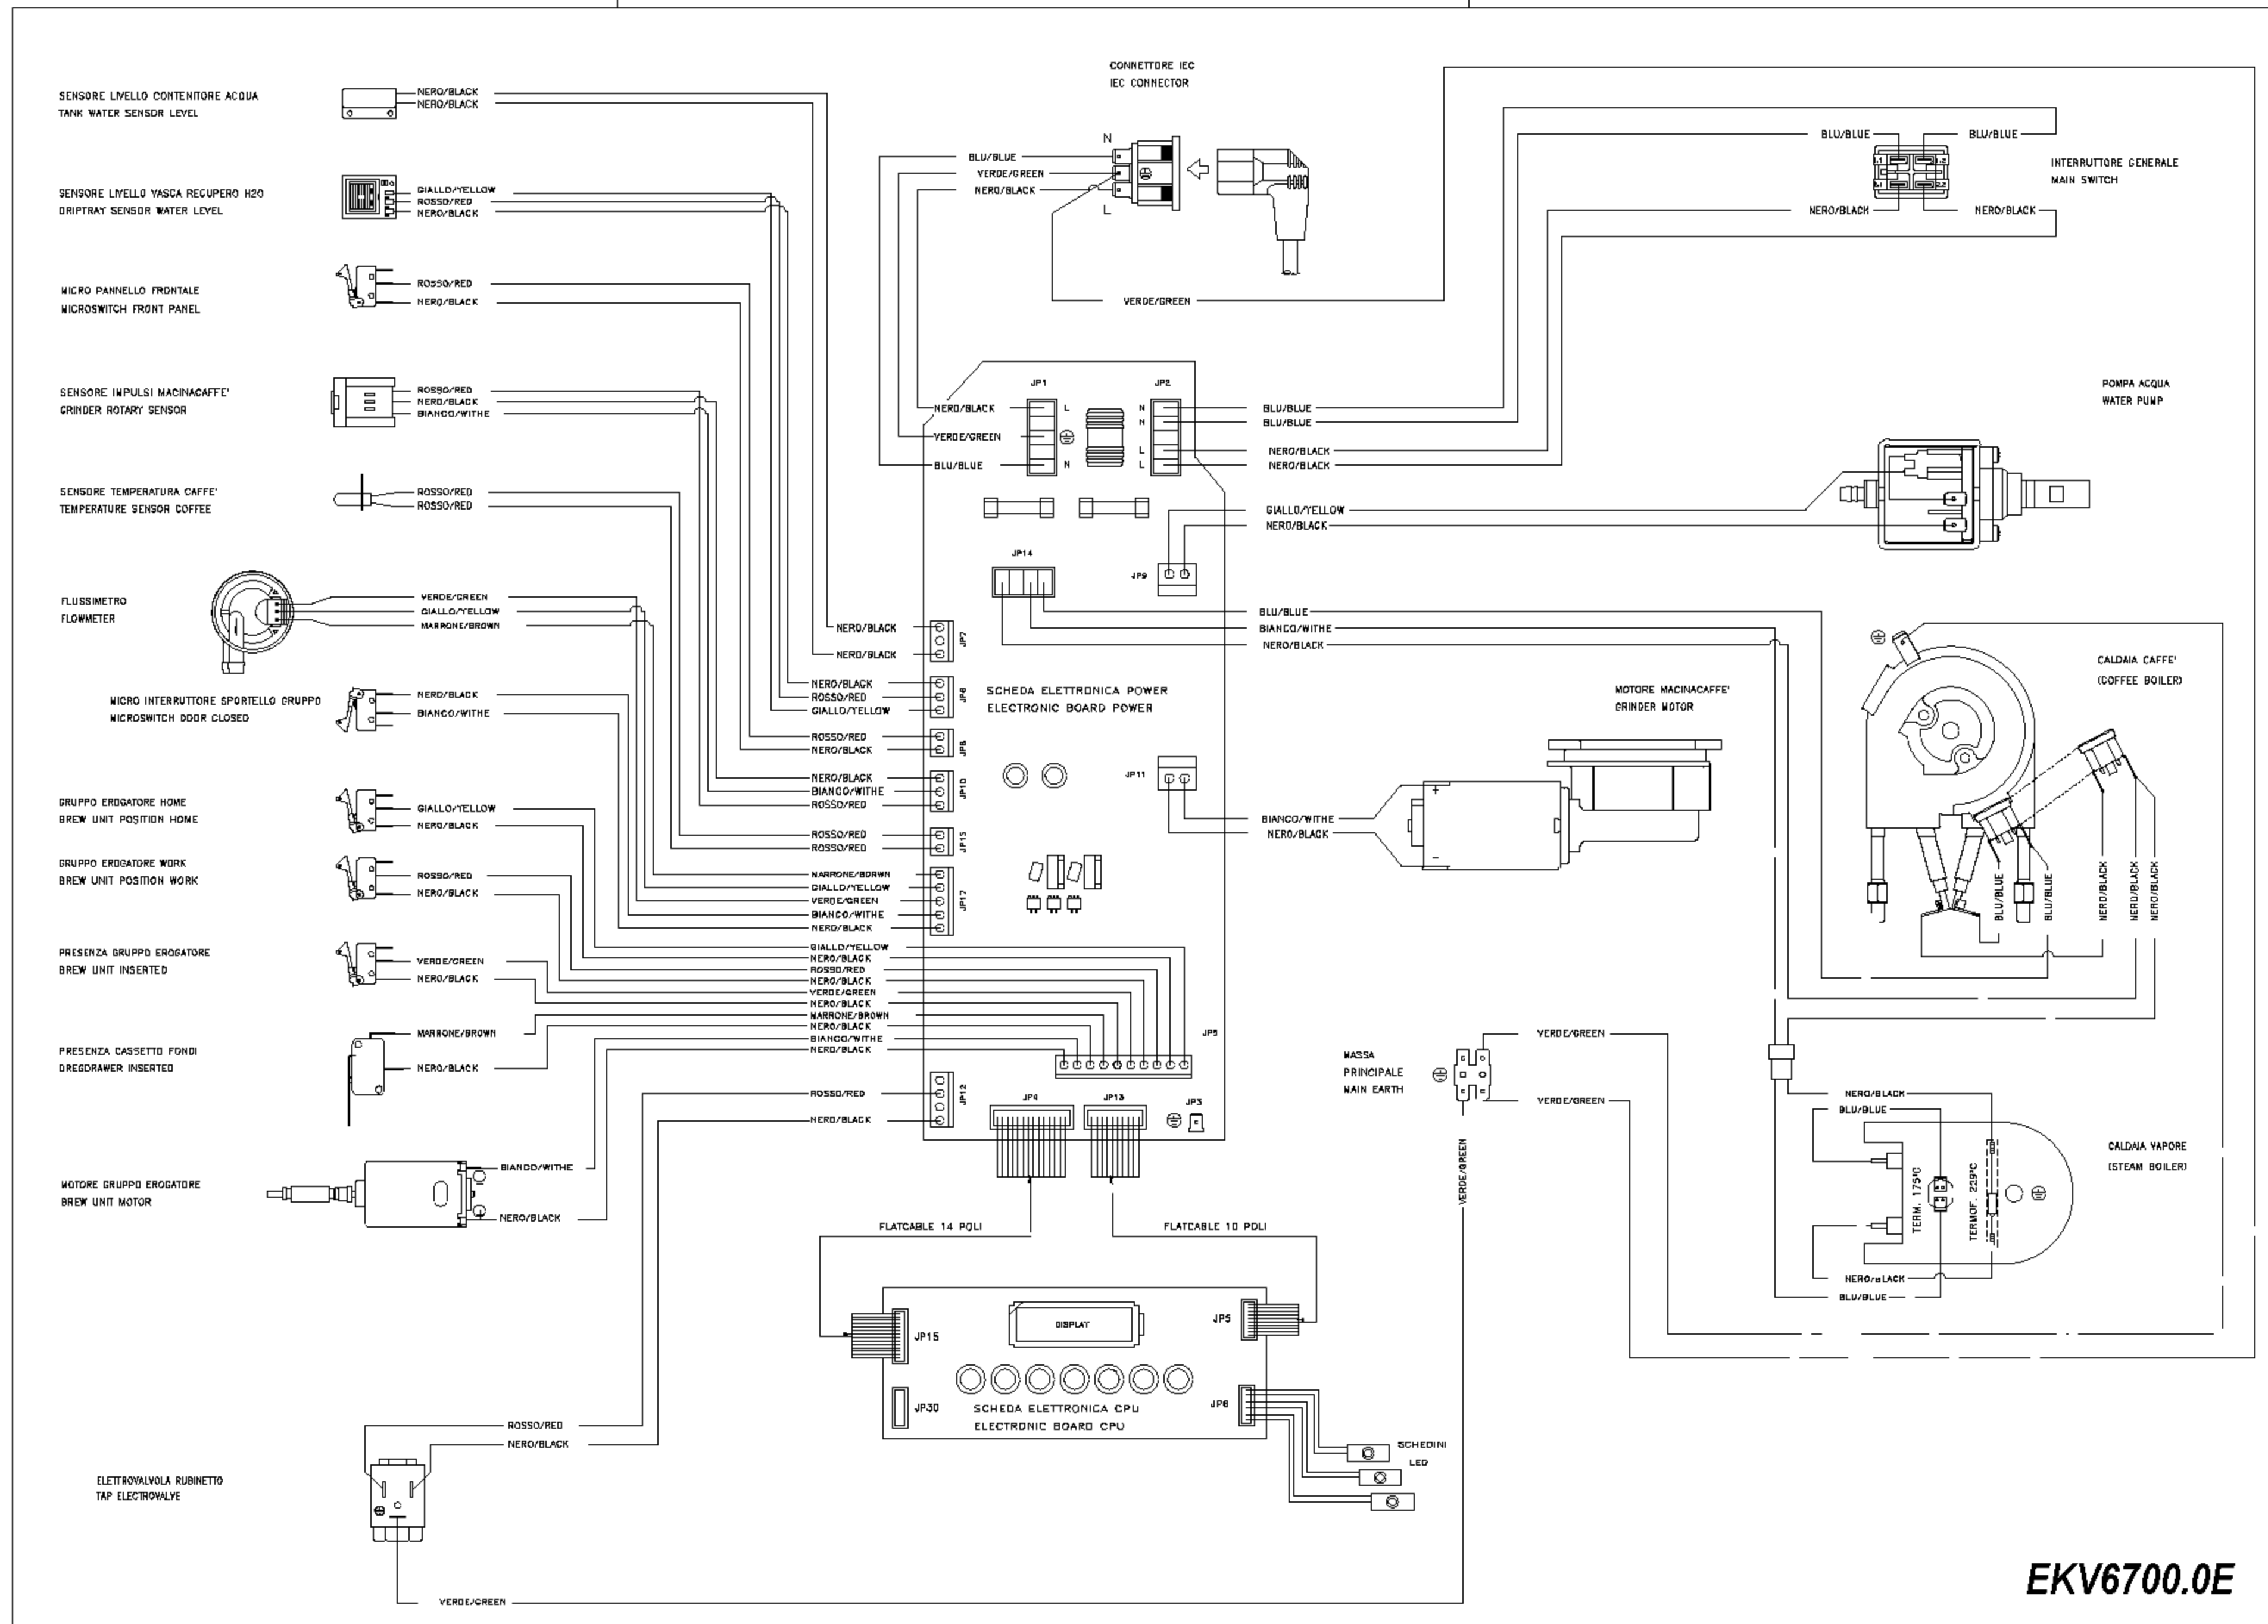

# Schaltplan / Wiring diagram

EKV6700.0E

# Schaltplan / Water circuit diagram

EKV6700.0E

# Schaltplan / Water circuit plumbing diagram

EKV6700.0E